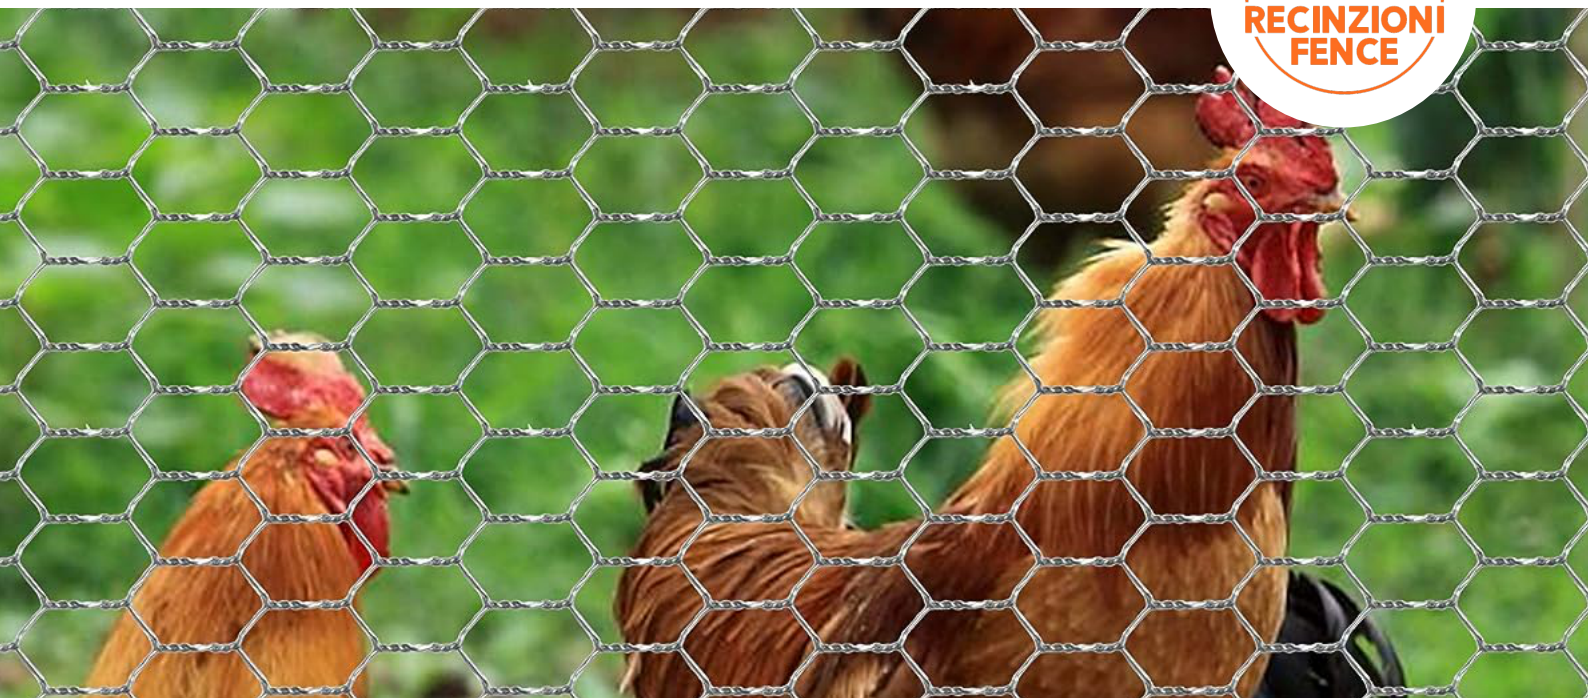

RETE PER POLLAIO

| MAGLIA (cm) | ALTEZZA (cm) | ROTOLO (m) |
|-------------|--------------|------------|
| 19/2 | 100 | 50 |
| 19/2 | 150 | 50 |
| 19/2 | 200 | 50 |
| 25/3 | 100 | 50 |
| 25/3 | 150 | 50 |
| 25/3 | 200 | 50 |
| 51/6 | 100 | 50 |
| 51/6 | 150 | 50 |

DESCRIZIONE

La rete per pollaio è una rete a **tripla torsione a maglia esagonale**. Grazie alla sua malleabilità, può essere impiegata per le recinzioni di pollai. Disponibile in diverse **maglie**: 19/2, 25/3, 51/6 e in diverse **altezze**: 100 cm, 150 cm e 200 cm. La **lunghezza** dei rotoli in vendita è di 50 m.